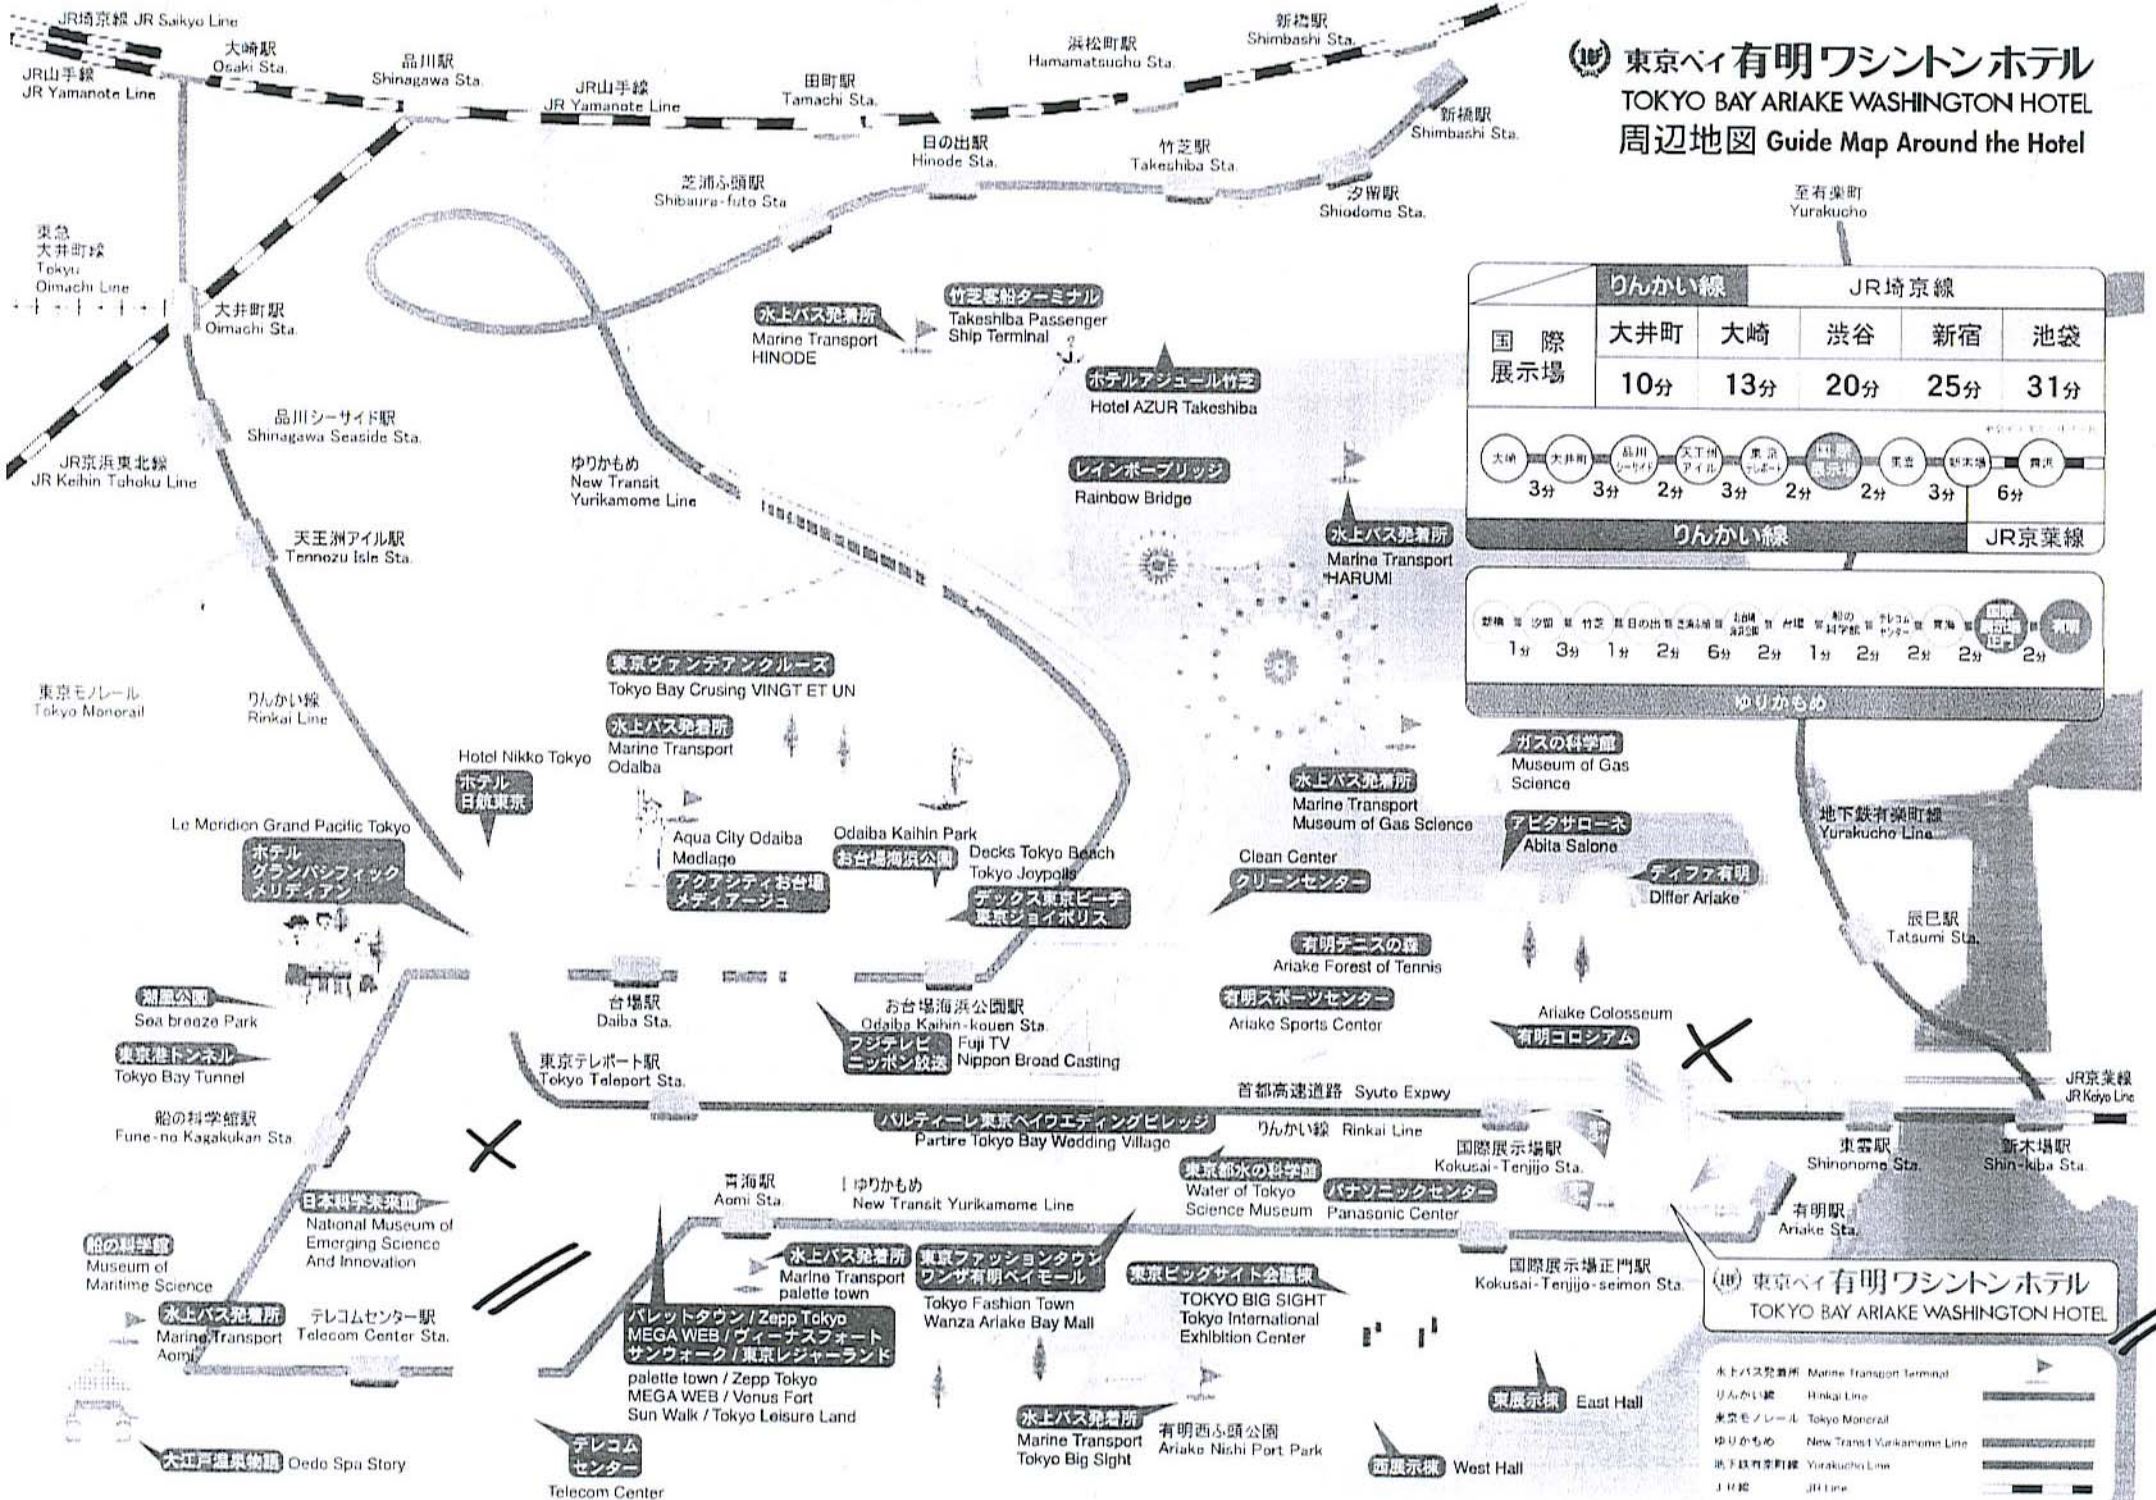

東京ベイ有明ワシントンホテル TOKYO BAY ARIAKE WASHINGTON HOTEL 周辺地図 Guide Map Around the Hotel

	りんかい線		JR埼京線		
国際展示場	大井町	大崎	渋谷	新宿	池袋
	10分	13分	20分	25分	31分

りんかい線										JR京葉線		
大崎	大井町	品川	天王洲	東京	国際展示場	東横	新大塚	池袋				
3分	3分	2分	3分	2分	2分	2分	3分	6分				

ゆりかもめ										
新大塚	池袋	有明	国際展示場	東横	新大塚	池袋	有明	国際展示場	東横	新大塚
1分	3分	1分	2分	6分	2分	1分	2分	2分	2分	2分

東京ベイ有明ワシントンホテル
TOKYO BAY ARIAKE WASHINGTON HOTEL

- 水上バス発着所 Marine Transport Terminal
- りんかい線 Rinkai Line
- 東京モノレール Tokyo Monorail
- ゆりかもめ New Transit Yurikamome Line
- 地下鉄有明線 Yurakucho Line
- JR線 JR Line